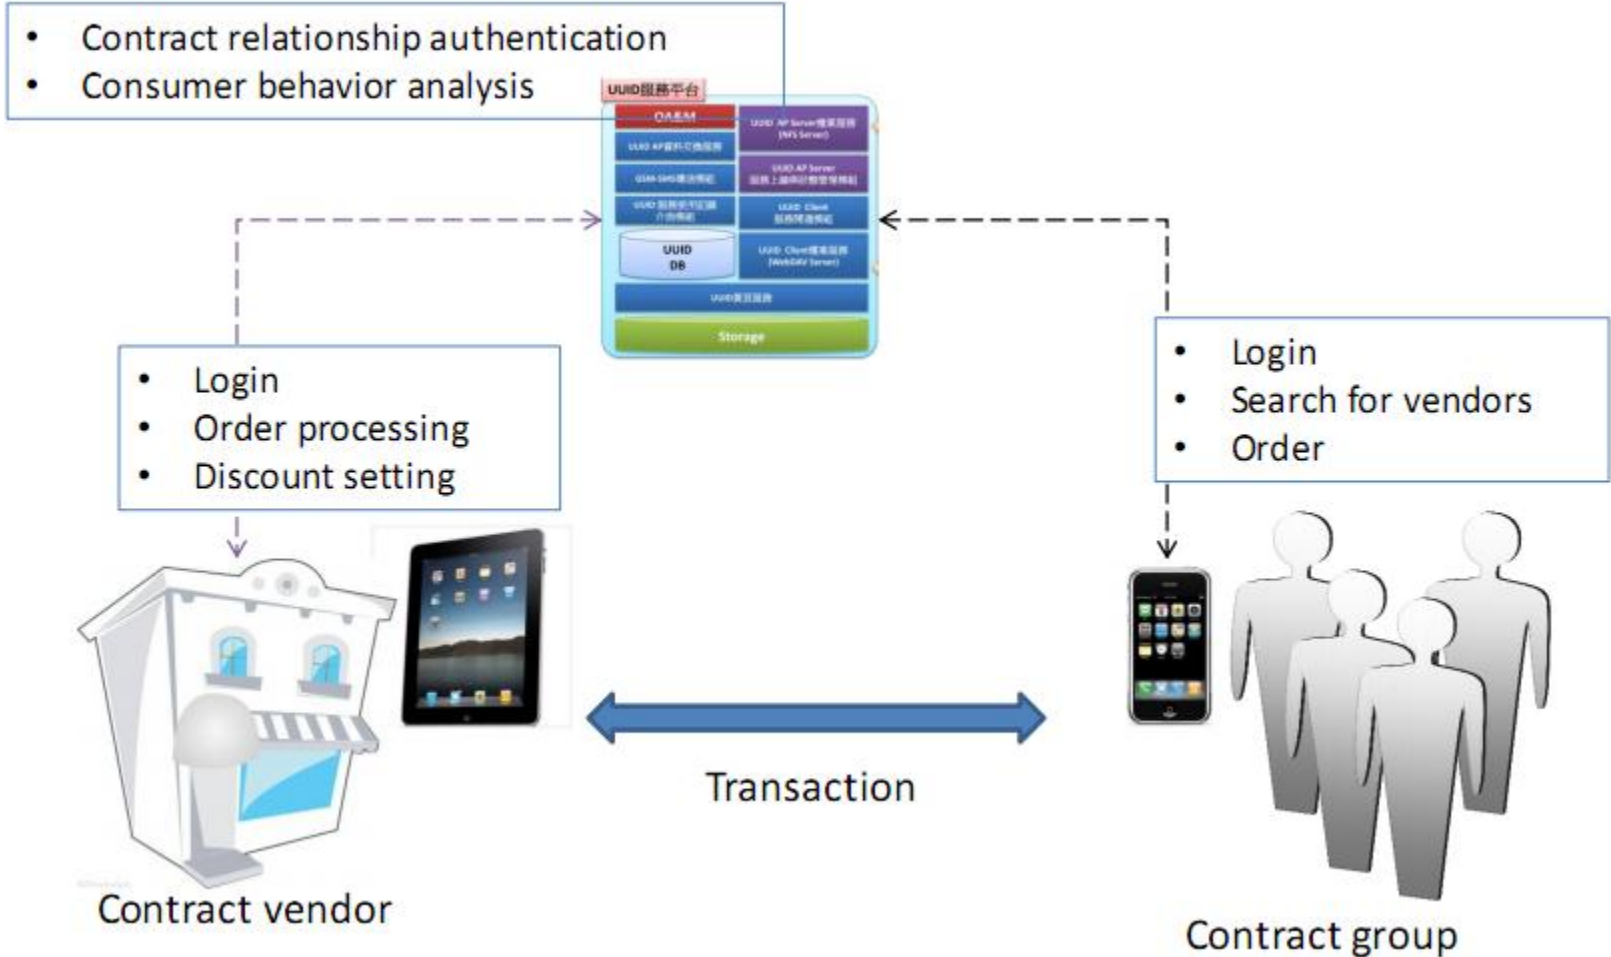

特約系統概念

專題特色

- 使用 **Google App Engine** 雲端伺服器，節省建置與維護成本。
- 結合 **BuddySquare** 行動平台，提供使用者更多元的服務。
- 整合 **Facebook** 應用，增進使用者便利性與留言安全性。
- 支援 **Android** 與 **iPhone** 兩大手機平台。

系統架構

成果展示 – iPhone 介面

1. 分類清單

2. 商家列表

3. 商家資訊

The image displays three screenshots of an iPhone application interface, illustrating the user flow from category selection to business details.

- Screenshot 1 (Left):** Shows a 'log out' button at the top left. Below it is a list of categories: 飯店, 育樂, 休閒; 餐飲, 食品; 美容, 美髮, 養生; 醫療, 保險; 文化教育; 汽機車修護租賃類; 其他. A red arrow points to the 'List' button in the bottom navigation bar, labeled with a red '1'.
- Screenshot 2 (Middle):** Shows a 'Back' button at the top left and a red arrow pointing to the text '回上一頁' (Go back to the previous page). Below is a list of businesses, including 大鼎活蝦餐廳, 三元花園餐廳, 大楊梅鵝莊--龍潭店, 金山面藝術生活館, 夏慕尼鐵板燒--桃園大興店, 東尼廚房, 湖光山舍, and 便所主題餐廳--台南小東店. A red arrow points to the 'List' button in the bottom navigation bar, labeled with a red '2'.
- Screenshot 3 (Right):** Shows a 'Back' button at the top left and a 'comments' button at the top right. Below is a detailed view for '夏慕尼鐵板燒--桃園大興店', including a rating of 4.30, address (桃園市大興西路1段325號1樓), phone number (03-3560937), and notes (套餐: 9折, 備註: 免服務費, 每人一杯紅酒). A red arrow points to the 'comments' button, labeled with a red '3'. A vertical red arrow on the right side points to the 'comments' button with the text '觀看朋友的評論' (View friends' reviews).

商家清單(左) 與 地圖模式(右)

商家的資訊

成果展示 – Android 介面

4. 地圖模式

5. 評語列表

6. 評分頁面