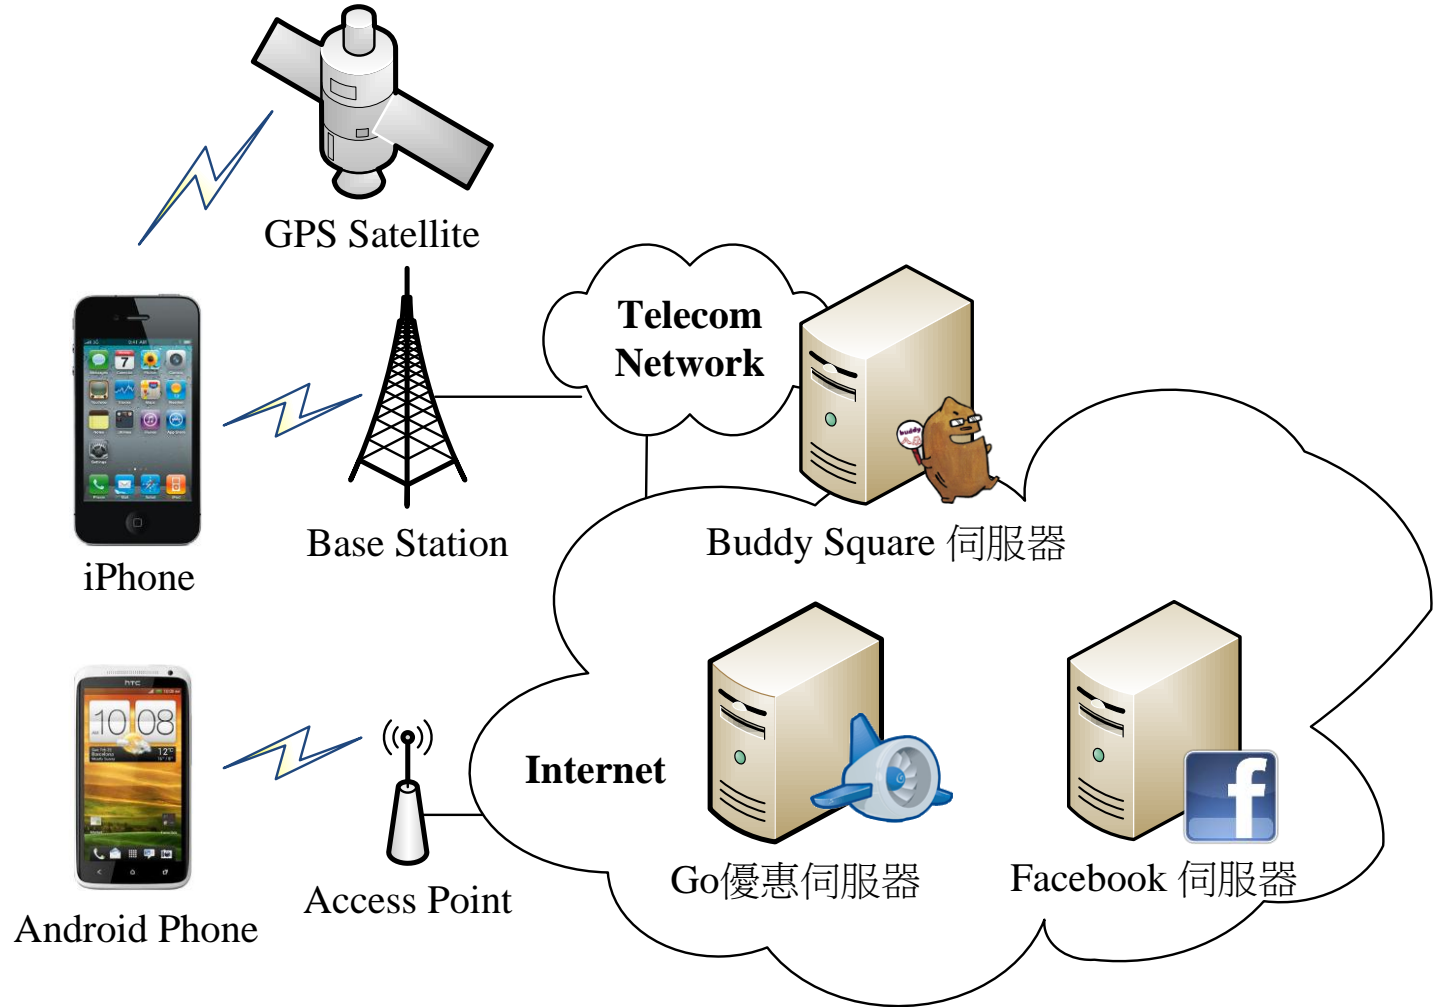

特約系統概念

專題特色

- 使用 **Google App Engine** 雲端伺服器，節省建置與維護成本。
- 結合 **BuddySquare** 行動平台，提供使用者更多元的服務。
- 整合 **Facebook** 應用，增進使用者便利性與留言安全性。
- 支援 **Android** 與 **iPhone** 兩大手機平台。

系統架構

成果展示 – iPhone 介面

1. 分類清單

2. 商家列表

3. 商家資訊

The image displays three screenshots of an iPhone application interface, illustrating the user flow from category selection to business details.

- Screenshot 1 (Left):** Shows a 'log out' button at the top left. Below it is a list of categories: 飯店, 育樂, 休閒; 餐飲, 食品; 美容, 美髮, 養生; 醫療, 保險; 文化教育; 汽機車修護租賃類; 其他. A red arrow points to the 'List' button in the bottom navigation bar, labeled with a red '1'.
- Screenshot 2 (Middle):** Shows a 'Back' button at the top left and a red arrow pointing to the text '回上一頁' (Go back to the previous page). Below is a list of businesses, including 大鼎活蝦餐廳, 三元花園餐廳, 大楊梅鵝莊--龍潭店, 金山面藝術生活館, 夏慕尼鐵板燒--桃園大興店, 東尼廚房, 湖光山舍, and 便所主題餐廳--台南小東店. A red arrow points to the 'List' button in the bottom navigation bar, labeled with a red '2'.
- Screenshot 3 (Right):** Shows a 'Back' button at the top left and a 'comments' button at the top right. Below is a detailed view for '夏慕尼鐵板燒--桃園大興店', including a rating of 4.30, address (桃園市大興西路1段325號1樓), phone number (03-3560937), and notes (套餐: 9折, 備註: 免服務費, 每人一杯紅酒). A red arrow points to the 'comments' button, labeled with a red '3'. A vertical red arrow on the right side points to the 'comments' button with the text '觀看朋友的評論' (View friends' reviews).

商家清單(左) 與 地圖模式(右)

商家的資訊

成果展示 – Android 介面

4. 地圖模式

5. 評語列表

6. 評分頁面